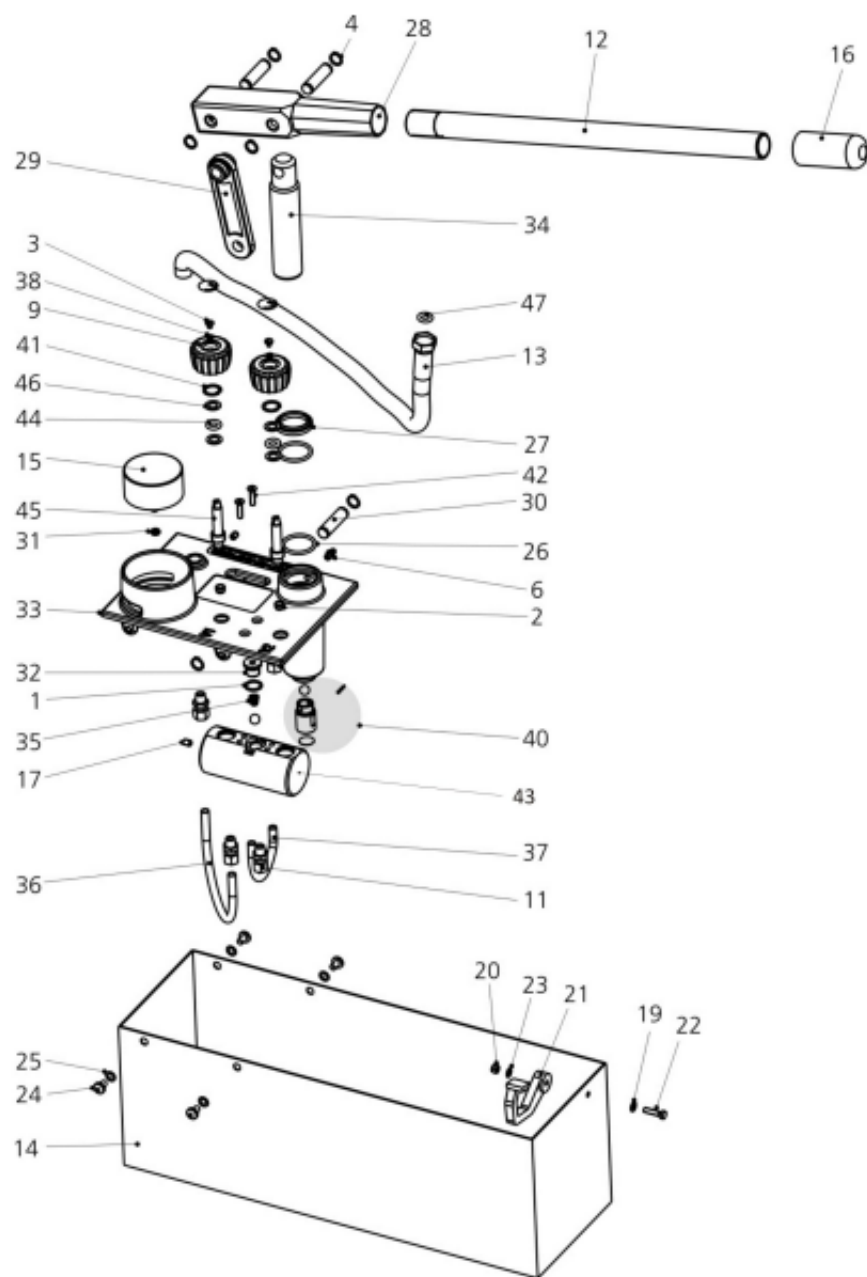

## **Pressure testing machine repair kits ( MODEL -- RP50 . S ) 6.0201.**

URL:<https://www.sxplc.com/pressure-testing-machine-repair-kits-model-rp50-s-6-0201>

**Product data sheet**

**RP 50-S / RP 50-S INOX** 00000 0000

**MATERIAL INDEX**

Item No.	Description	Quantity	Unit
1	RP 50-S	1	UNIT
2	RP 50-S INOX	1	UNIT
3	RP 50-S INOX	1	UNIT
4	RP 50-S INOX	1	UNIT
5	RP 50-S INOX	1	UNIT
6	RP 50-S INOX	1	UNIT
7	RP 50-S INOX	1	UNIT
8	RP 50-S INOX	1	UNIT
9	RP 50-S INOX	1	UNIT
10	RP 50-S INOX	1	UNIT
11	RP 50-S INOX	1	UNIT
12	RP 50-S INOX	1	UNIT
13	RP 50-S INOX	1	UNIT
14	RP 50-S INOX	1	UNIT
15	RP 50-S INOX	1	UNIT
16	RP 50-S INOX	1	UNIT
17	RP 50-S INOX	1	UNIT
18	RP 50-S INOX	1	UNIT
19	RP 50-S INOX	1	UNIT
20	RP 50-S INOX	1	UNIT
21	RP 50-S INOX	1	UNIT
22	RP 50-S INOX	1	UNIT
23	RP 50-S INOX	1	UNIT
24	RP 50-S INOX	1	UNIT
25	RP 50-S INOX	1	UNIT
26	RP 50-S INOX	1	UNIT
27	RP 50-S INOX	1	UNIT
28	RP 50-S INOX	1	UNIT
29	RP 50-S INOX	1	UNIT
30	RP 50-S INOX	1	UNIT
31	RP 50-S INOX	1	UNIT
32	RP 50-S INOX	1	UNIT
33	RP 50-S INOX	1	UNIT
34	RP 50-S INOX	1	UNIT
35	RP 50-S INOX	1	UNIT
36	RP 50-S INOX	1	UNIT
37	RP 50-S INOX	1	UNIT
38	RP 50-S INOX	1	UNIT
39	RP 50-S INOX	1	UNIT
40	RP 50-S INOX	1	UNIT
41	RP 50-S INOX	1	UNIT
42	RP 50-S INOX	1	UNIT
43	RP 50-S INOX	1	UNIT
44	RP 50-S INOX	1	UNIT
45	RP 50-S INOX	1	UNIT
46	RP 50-S INOX	1	UNIT
47	RP 50-S INOX	1	UNIT
48	RP 50-S INOX	1	UNIT
49	RP 50-S INOX	1	UNIT
50	RP 50-S INOX	1	UNIT