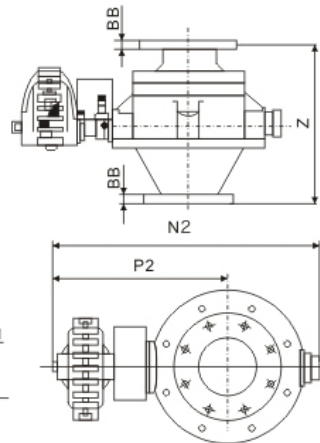

## VALVE YDF-647X-10C

URL: <https://www.sxplc.com/valve-ydf-647x-10c>

#### 外形及安装尺寸

袋料使用型  
(适用于200、250、300型号圆顶阀)

管路使用型  
(适用于100、150、300型号圆顶阀)

管路使用型  
(适用于50、80型号圆顶阀)