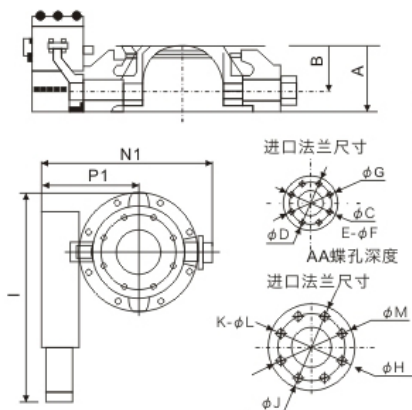

## VALVE YDF-647X-10C

URL: <https://www.sxplc.com/valve-ydf-647x-10c>

#### 外形及安装尺寸

袋料使用型  
(适用于200、250、300型号圆顶阀)

管路使用型  
(适用于100、150、300型号圆顶阀)

进口法兰尺寸

管路使用型  
(适用于50、80型号圆顶阀)

进口法兰尺寸

进口法兰尺寸

A