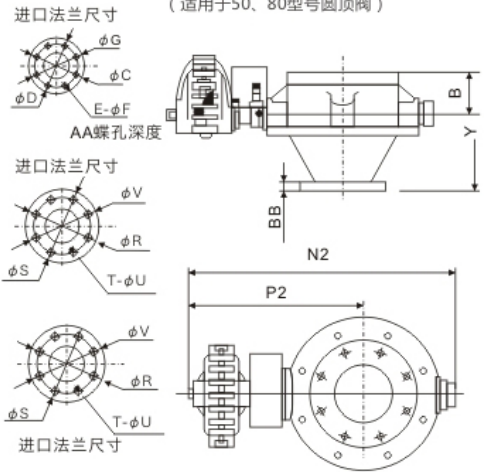

#### 外形及安装尺寸

袋料使用型  
(适用于200、250、300型号圆顶阀)

管路使用型  
(适用于100、150、300型号圆顶阀)

管路使用型  
(适用于50、80型号圆顶阀)

A