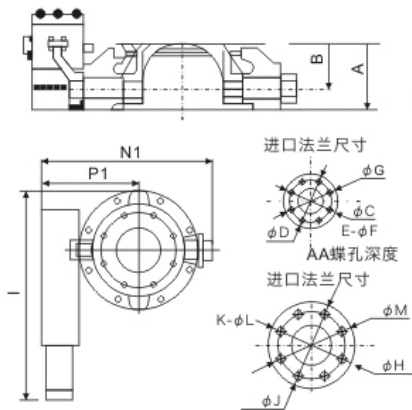

## VALVE YDF-647X-10C

URL: <https://www.sxplc.com/valve-ydf-647x-10c>

#### 外形及安装尺寸

袋料使用型  
(适用于200、250、300型号圆顶阀)

管路使用型  
(适用于100、150、300型号圆顶阀)

管路使用型  
(适用于50、80型号圆顶阀)

A