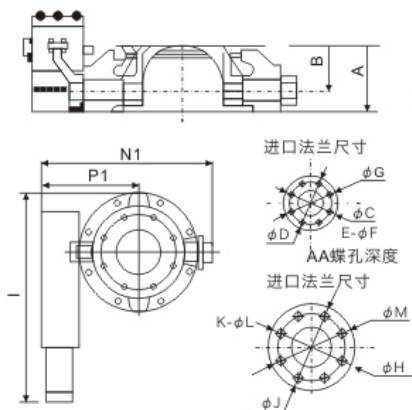

## VALVE YDF-647X-10C

URL: <https://www.sxplc.com/valve-ydf-647x-10c>

#### 外形及安装尺寸

袋料使用型  
(适用于200、250、300型号圆顶阀)

管路使用型  
(适用于100、150、300型号圆顶阀)

管路使用型  
(适用于50、80型号圆顶阀)