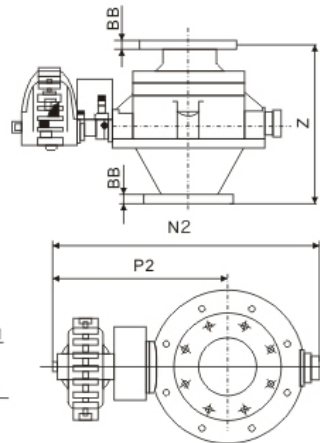

## VALVE YDF-647X-10C

URL: <https://www.sxplc.com/valve-ydf-647x-10c>

#### 外形及安装尺寸

袋料使用型  
(适用于200、250、300型号圆顶阀)

管路使用型  
(适用于100、150、300型号圆顶阀)

进口法兰尺寸

管路使用型  
(适用于50、80型号圆顶阀)

进口法兰尺寸

进口法兰尺寸

A