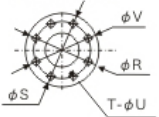

#### 外形及安装尺寸

袋料使用型  
(适用于200、250、300型号圆顶阀)

管路使用型  
(适用于100、150、300型号圆顶阀)

进口法兰尺寸

管路使用型  
(适用于50、80型号圆顶阀)

进口法兰尺寸

进口法兰尺寸

A