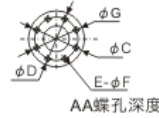

#### 外形及安装尺寸

袋料使用型  
(适用于200、250、300型号圆顶阀)

管路使用型  
(适用于100、150、300型号圆顶阀)

进口法兰尺寸

管路使用型  
(适用于50、80型号圆顶阀)

进口法兰尺寸

进口法兰尺寸

A