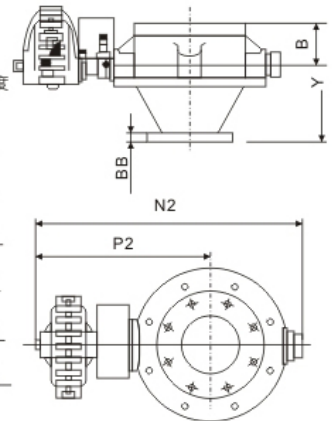

#### 外形及安装尺寸

袋料使用型  
(适用于200、250、300型号圆顶阀)

管路使用型  
(适用于100、150、300型号圆顶阀)

进口法兰尺寸

管路使用型  
(适用于50、80型号圆顶阀)

进口法兰尺寸

进口法兰尺寸

A