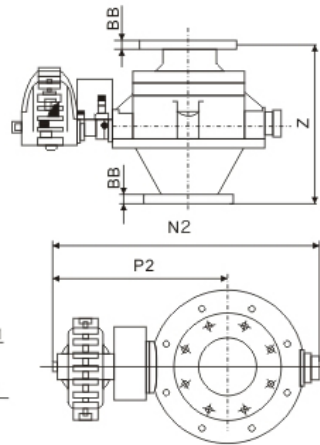

## VALVE YDF-647X-10C

URL: <https://www.sxplc.com/valve-ydf-647x-10c>

#### 外形及安装尺寸

袋料使用型  
(适用于200、250、300型号圆顶阀)

管路使用型  
(适用于100、150、300型号圆顶阀)

管路使用型  
(适用于50、80型号圆顶阀)

A