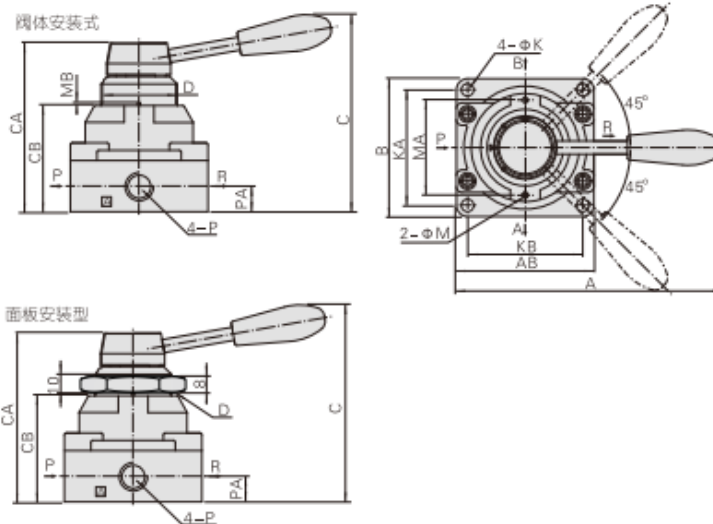

Hand operated valve-4HV430-15

URL: <https://www.sxplc.com/hand-operated-valve-4hv430-15>

Product data sheet

4HV

型号符号	A	AB	B	C	CA	CB	D	K	KA	KB	M	MA	MB	P	PA
4HV2□□-06	120	62	62	92.5	73	45	M34 × 1.5	5.5	49	49	3	40	1.5	PT1/8	11.5
4HV2□□-08	120	62	62	92.5	73	45	M34 × 1.5	5.5	49	49	3	40	1.5	PT1/4	11.5
4HV3□□-06	140	74	74	104	88.5	56	M40 × 1.5	6.5	62	62	3	51	1.5	PT1/4	13.5
4HV3□□-10	140	74	74	104	88.5	56	M40 × 1.5	6.5	62	62	3	51	1.5	PT3/8	13.5
4HV3□□-15	160	94	102	128	110	72	M52 × 1.5	6.5	89	81	3	64	2	PT1/2	18
4HV3□□-20	160	94	102	128	110	72	M52 × 1.5	6.5	89	81	3	64	2	PT3/4	18